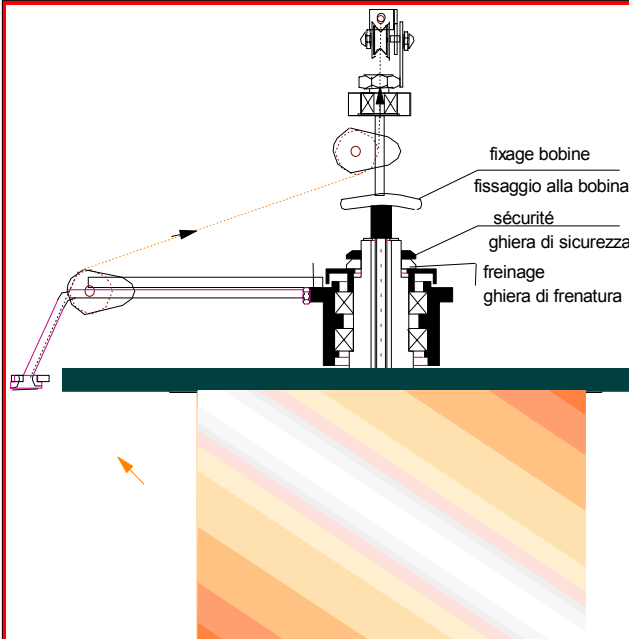

rif. 5.0630.3

STANDARD FLYER BOUBLE BRAS

PRODUITS

MULTIFILS

min. 8 x 0.10

max. 12 x 0.30

BOBINES

400 DIN

630 DIN

800 DIN

Trou bobine
de 30 à 200 mm.
Trou standard
127 mm. (5")

- VITESSE MAX. 500 m/min.
- TENSION 0.4-2 daN (400 - 2000 gr.)
- BAS INERTIE - AUCUN ENTRETIEN